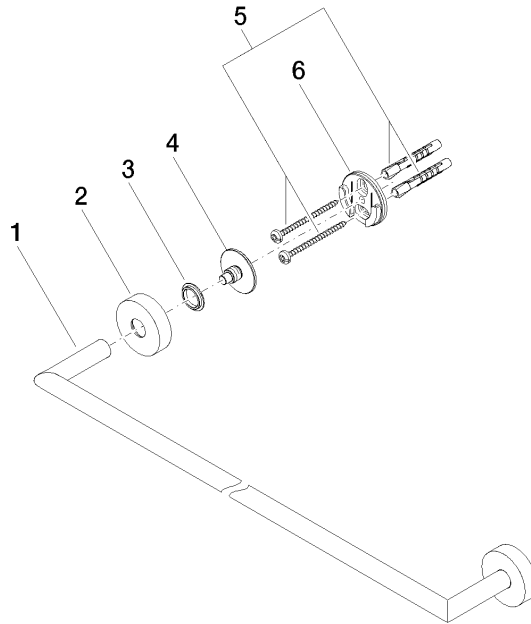

EDITION PRO Towel bar - Chrome

83 060 626

- gauge 600 mm
- width 641 mm
- height 41 mm
- rosette Ø 41 mm
- 66mm projection

	Chrome	83 060 626-00
	Matte Black	83 060 626-33
	Brushed Chrome	83 060 626-93

EDITION PRO Towel bar - Chrome

83 060 626

mm [inches]

EDITION PRO Towel bar - Chrome

83 060 626

Parts for other finishes can be found here: [Matte Black](#)

Spare parts list

No.	Item Number	Name	Quantity used	Delivery time
1	05 28 22 622 00-00	holder	1	10
2	08 27 97 500-00	rosette	2	10
3	08 30 11 516 90	ring	2	2
4	08 17 97 560 90	holder	2	2
5	05 30 31 025 00 90	fixing set	1	2
6	08 17 97 501 07	holder	2	2