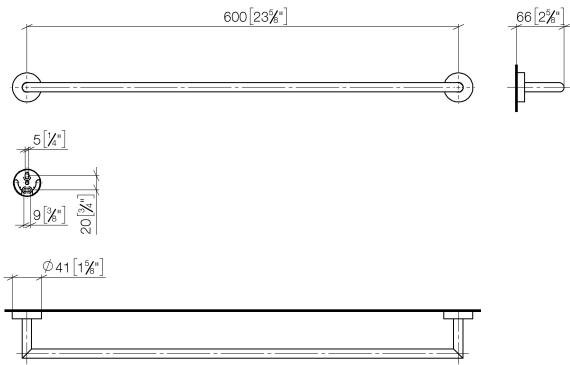

EDITION PRO Towel bar - Chrome

83 060 626

- gauge 600 mm
- width 641 mm
- height 41 mm
- rosette Ø 41 mm
- 66mm projection

	Chrome	83 060 626-00
	Matte Black	83 060 626-33
	Brushed Chrome	83 060 626-93

EDITION PRO Towel bar - Chrome

83 060 626

mm [inches]

EDITION PRO Towel bar - Chrome

83 060 626

Parts for other finishes can be found here: [Matte Black](#)

Spare parts list

No.	Item Number	Name	Quantity used	Delivery time
1	05 28 22 622 00-00	holder	1	10
2	08 27 97 500-00	rosette	2	10
3	08 30 11 516 90	ring	2	2
4	08 17 97 560 90	holder	2	2
5	05 30 31 025 00 90	fixing set	1	2
6	08 17 97 501 07	holder	2	2